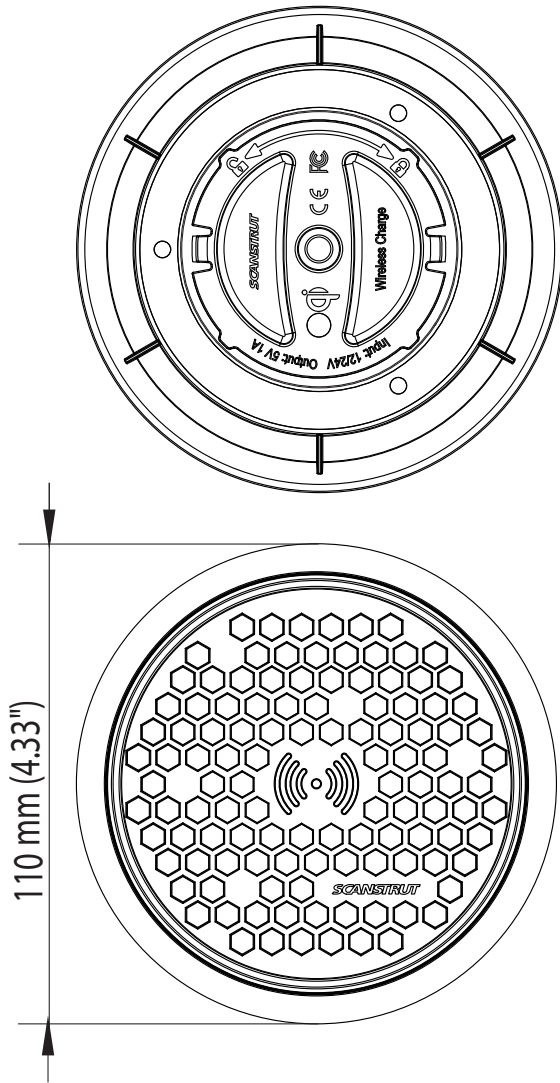

# ROKK Wireless Bezel - SC-CW-03E

For help & information  
email: sales@scanstrut.com  
tel: +44 (0) 1392 531280

## Electrical info:

- Input Voltage Range: 10-30V DC (12/24V system)
- Input current max: 1.5A
- Output Power: 5W (5V,1A)
- Standby Power Draw : < 0.03W
- Qi, CE, FCC, ROHS Certified.

Waterproof Rating: IPX6

**SCANSTRUT**