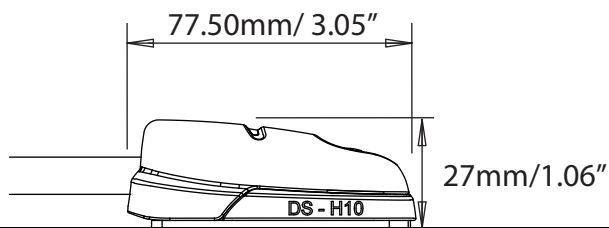

Medium Horizontal Deck Seal

For help & information
email: sales@scanstrut.com
tel: +44 (0) 1392 531280

SCANSTRUT