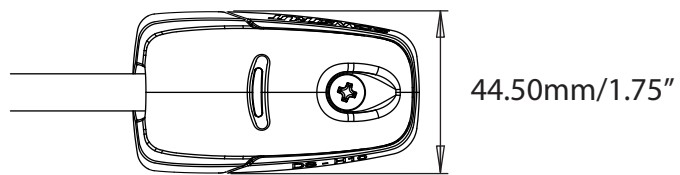

Medium Horizontal Deck Seal

For help & information
email: sales@scanstrut.com
tel: +44 (0) 1392 531280

SCANSTRUT