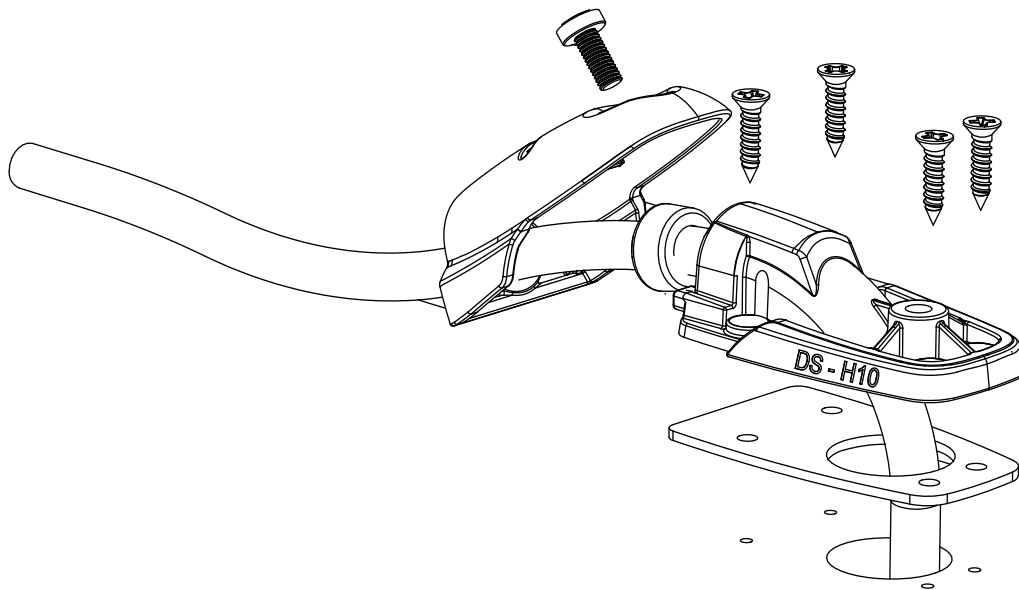

Medium Horizontal Deck Seal

For help & information
email: sales@scanstrut.com
tel: +44 (0) 1392 531280

SCANSTRUT